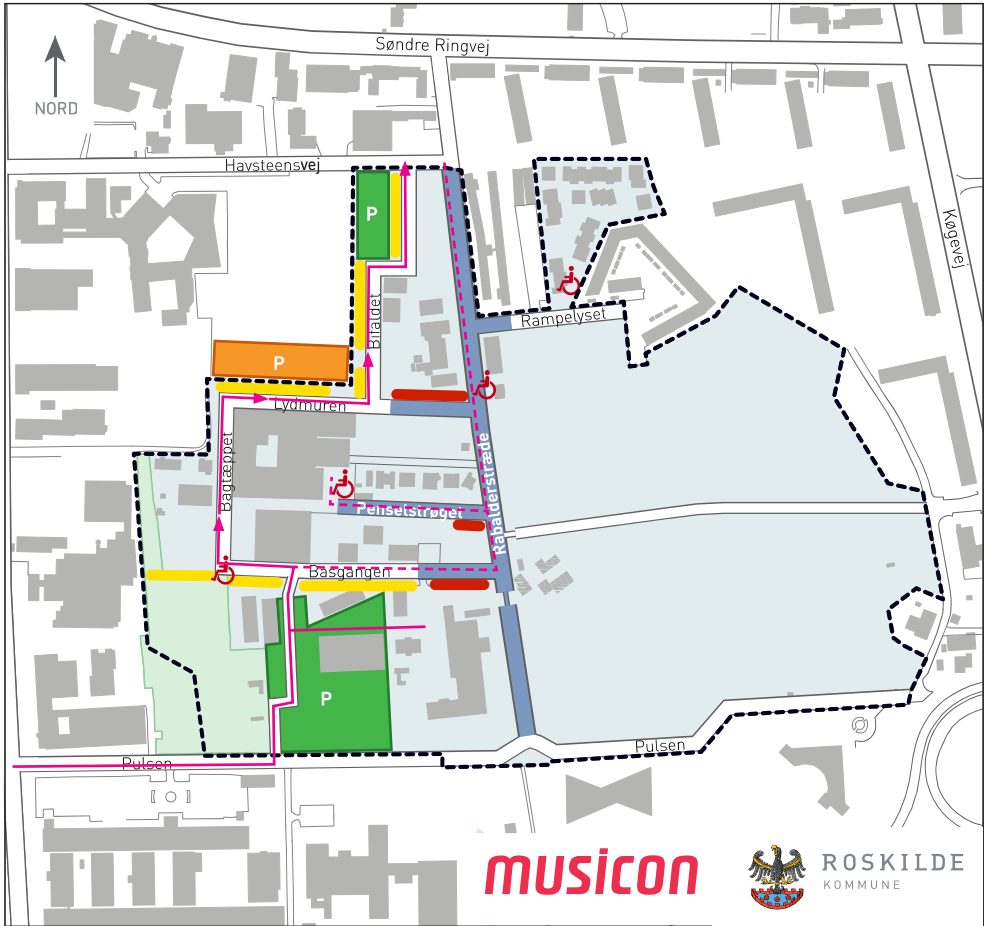

P-Info

inklusive store køretøjer

-  Parkeringszonens afgrænsning.
(Controlled Parking Zone)
Indenfor zonen parkeres kun i afmærkede båse og på pladser med parkeringsinfo
-  Gågade med kørsel tilladt
(Pedestrian zone, driving permitted)
-  Primær rute for store køretøjer
-  Sekundær rute for store køretøjer
(kun ved leveringer til Rabalderstræde/
Penselsstrøget)
-  Handicap parkering
(Disabled parking)
-  30 minutters parkering i afmærkede båse
(30 minute parking limit)
-  2 timers parkering i afmærkede båse
(2 hour parking limit)
-  Parkering i afmærkede båse
(Free parking in marked spaces)
-  Parkering tilladt kl. 18 - 8 på hverdage.
Uden tidsbegrænsning i weekender og på
helligdage
(Parking permitted Monday to Friday 18.00 pm to
8.00 am.
Free parking on weekends and holidays)