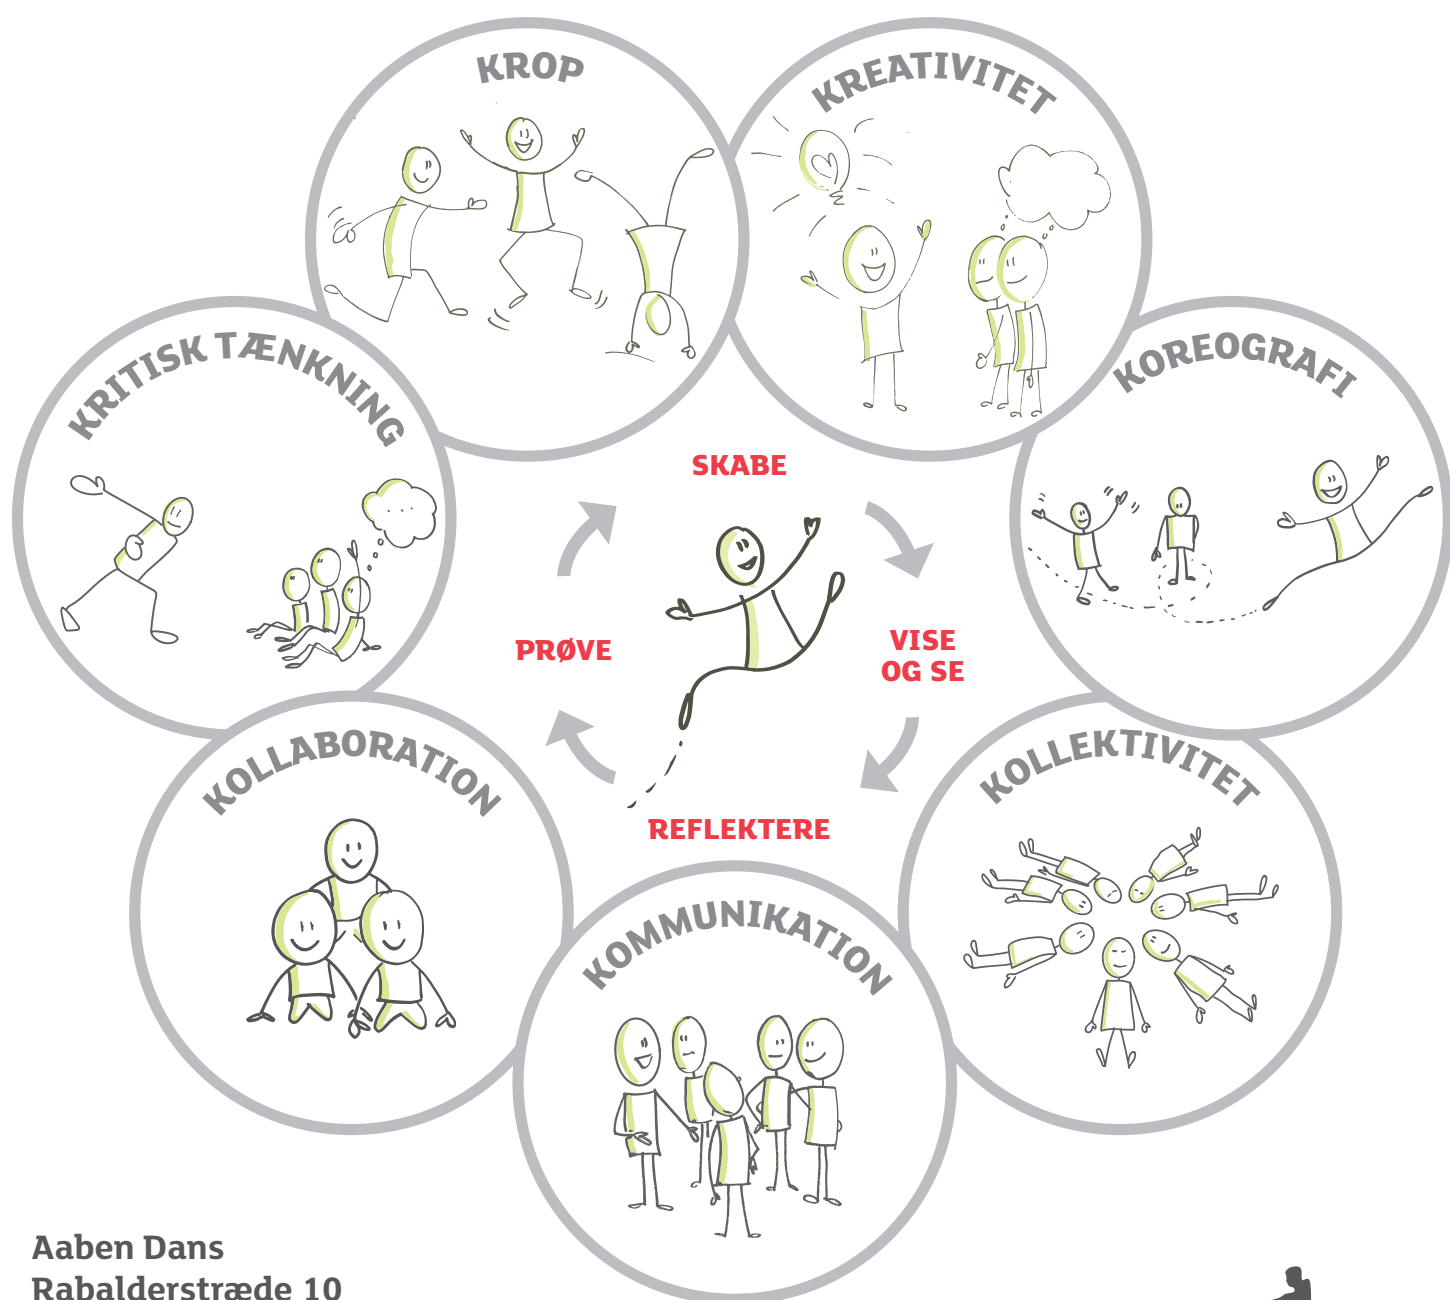

# DE 7 K'ER: Læringsdimensioner i **DANS, BEVÆGELSE OG KOREOGRAFI**

Aaben Dans  
Rabalderstræde 10  
4000 Roskilde

+45 3582 0610  
mail@aabendans.dk  
aabendans.dk

**aabendans**  
ROSKILDE